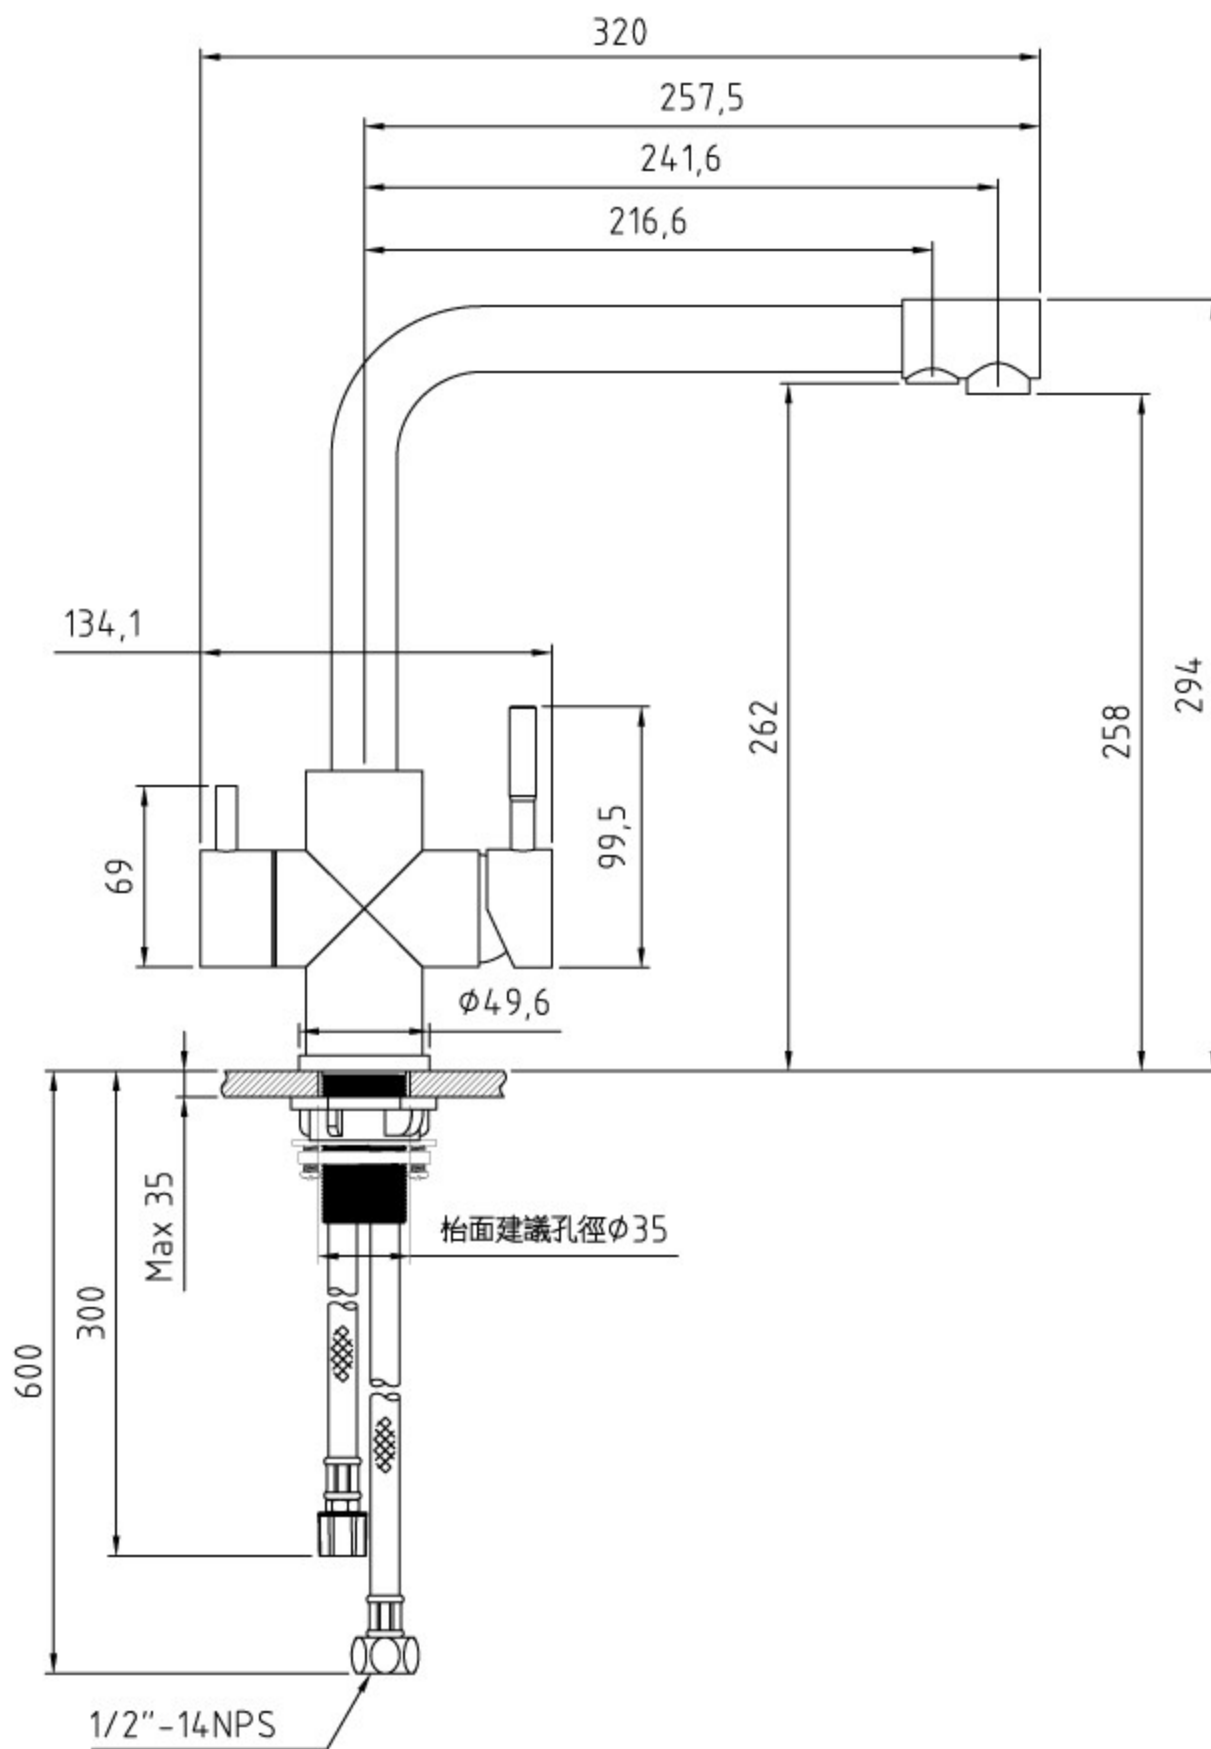

LOLAT

單位:mm