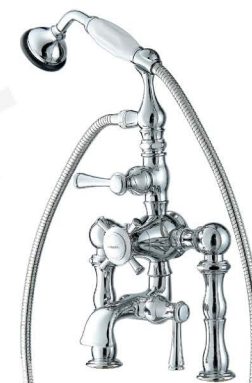

60C1026-13
ДУШЕВОЙ НАБОР
С ТЕРМОСТАТОМ
ПАТ. М378312

Rain Shower Faucet

Большой поток воды, чтобы расслабить тело & душу

ДУШЕВАЯ СИСТЕМА ОДНОРЫЧАЖНАЯ

- Простота в установке и не нужно менять пути воды.
- Прочный, длительный срок службы.
- Большой поток воды подходит для низкого давления воды.
- Подходит для использования с любым типом водонагревателя.