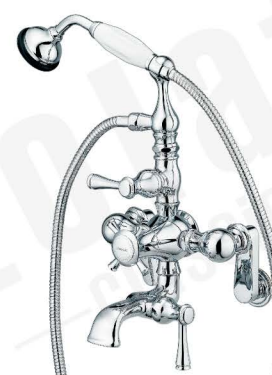

60C1026-12
ДУШЕВОЙ НАБОР
С ТЕРМОСТАТОМ
ПАТ. М378312