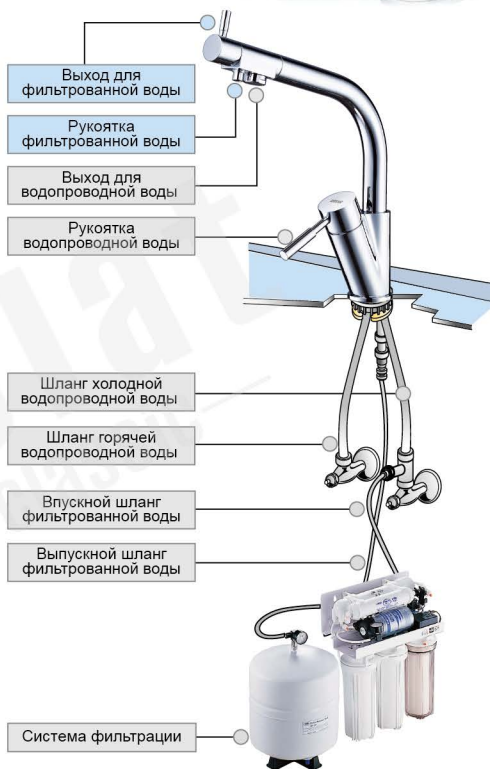

LWC1308
КРАН ДЛЯ ВОДЫ
СО СОЕДИНИТЕЛЯМ
ПАТ. D140579

Двойфункциональный Смеситель для Кухни с подключением к фильтру

Беспокоиться о Вашем здоровье
Ручка питьевой воды в конце носика,
избегать загрязнения .

Комбинация для питьевой воды
и водопроводной воды.

Независимый канал
сделано из чистой
меди 99,99%

фильтрованная
вода

водопроводная
вода

GOOD DESIGN

ПАТ. M247746

Смеситель для кухни

Высокое качество,
изготовлен с прочностью