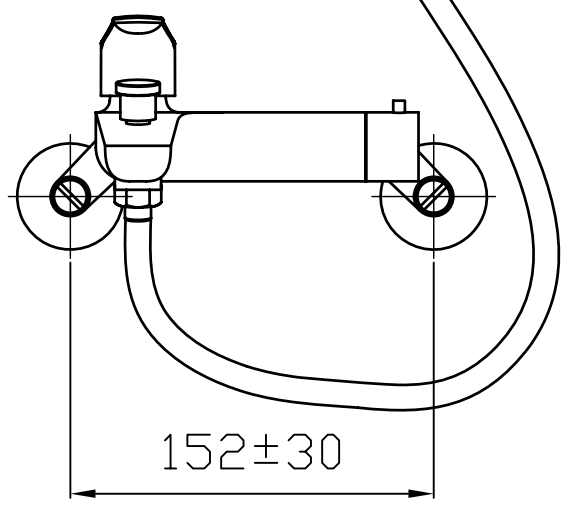

1/2"

800

180

152±30

單位:mm

	姓名	日期	精品銅器股份有限公司	
製圖		2012. 06.13		
審查			產品型號	STN1302H
核準			產品名稱	沐浴用溫控水龍頭